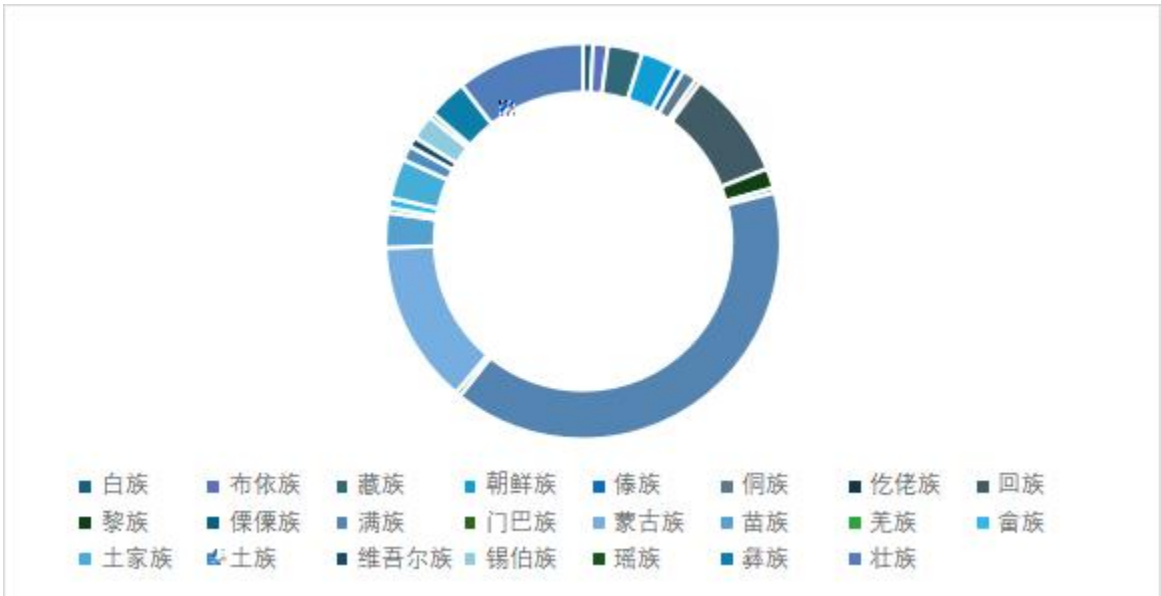

# 辽宁中医药大学杏林学院

2023-2024 学年本科教学质量报告

E

~  
NIE \$

Q # \$

+U b( — +U0 @ũ

---

---