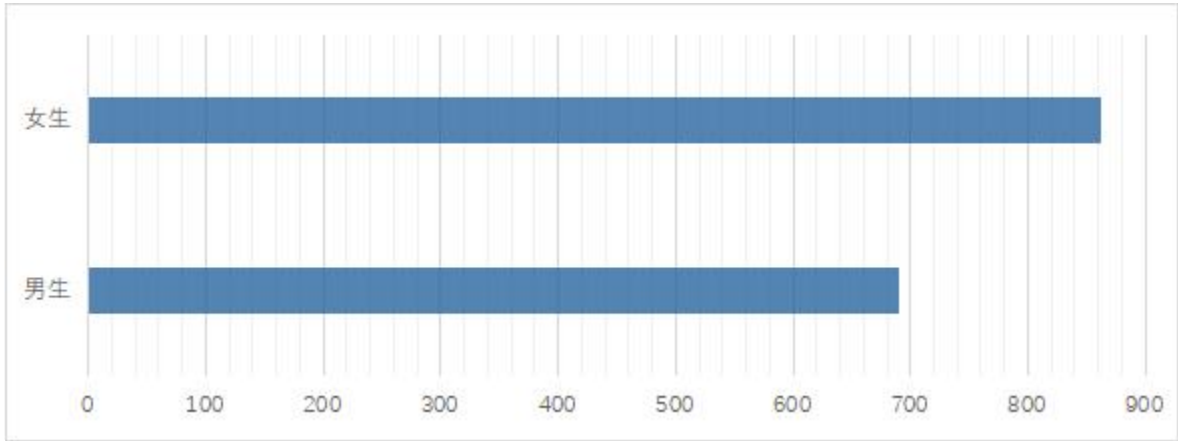

# 辽宁中医药大学杏林学院

2023-2024 学年本科教学质量报告

E

~  
NIE \$

Q # \$

+U b( — +U0 @ũ

---

---